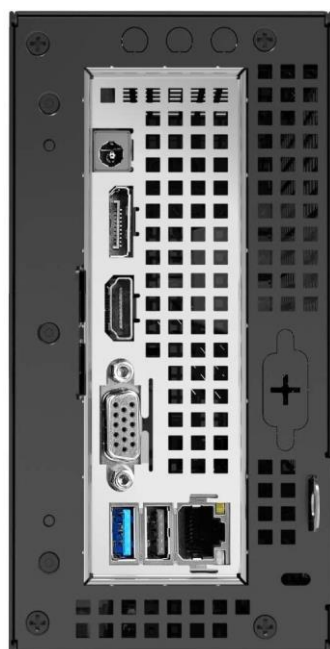

## **IRONWARE DESKMINI 310**

ha dimensioni ridotte, inferiori a 2 Lt ma prestazioni da pc desktop.

Grazie alla sua efficienza energetica, favorisce una riduzione di potenza del 33%.

Maggiore spazio di archiviazione grazie al supporto per doppia unità HDD da 7/9,5 mm di altezza.

Supporta 3 tipi di connessione grafica e gestisce ben 2 monitor simultaneamente.

## **CARATTERISTICHE TECNICHE:**

- Modello DESKMINI 310
- Supporta Intel 8th / 9th gen / Pentium / Celeron
- Supporta ram DDR4 fino a 64 Gb
- Lan Gigabit, Wireless e Bluetooth
- Dimensioni 155 x 155 x 80 mm
- Uscite HDMI, VGA, DP
- 2 monitor simultaneamente
- 2 x USB 3.1
- 1 x USB 3.1 Type-C
- 1 x USB 2.0
- Colore Nero